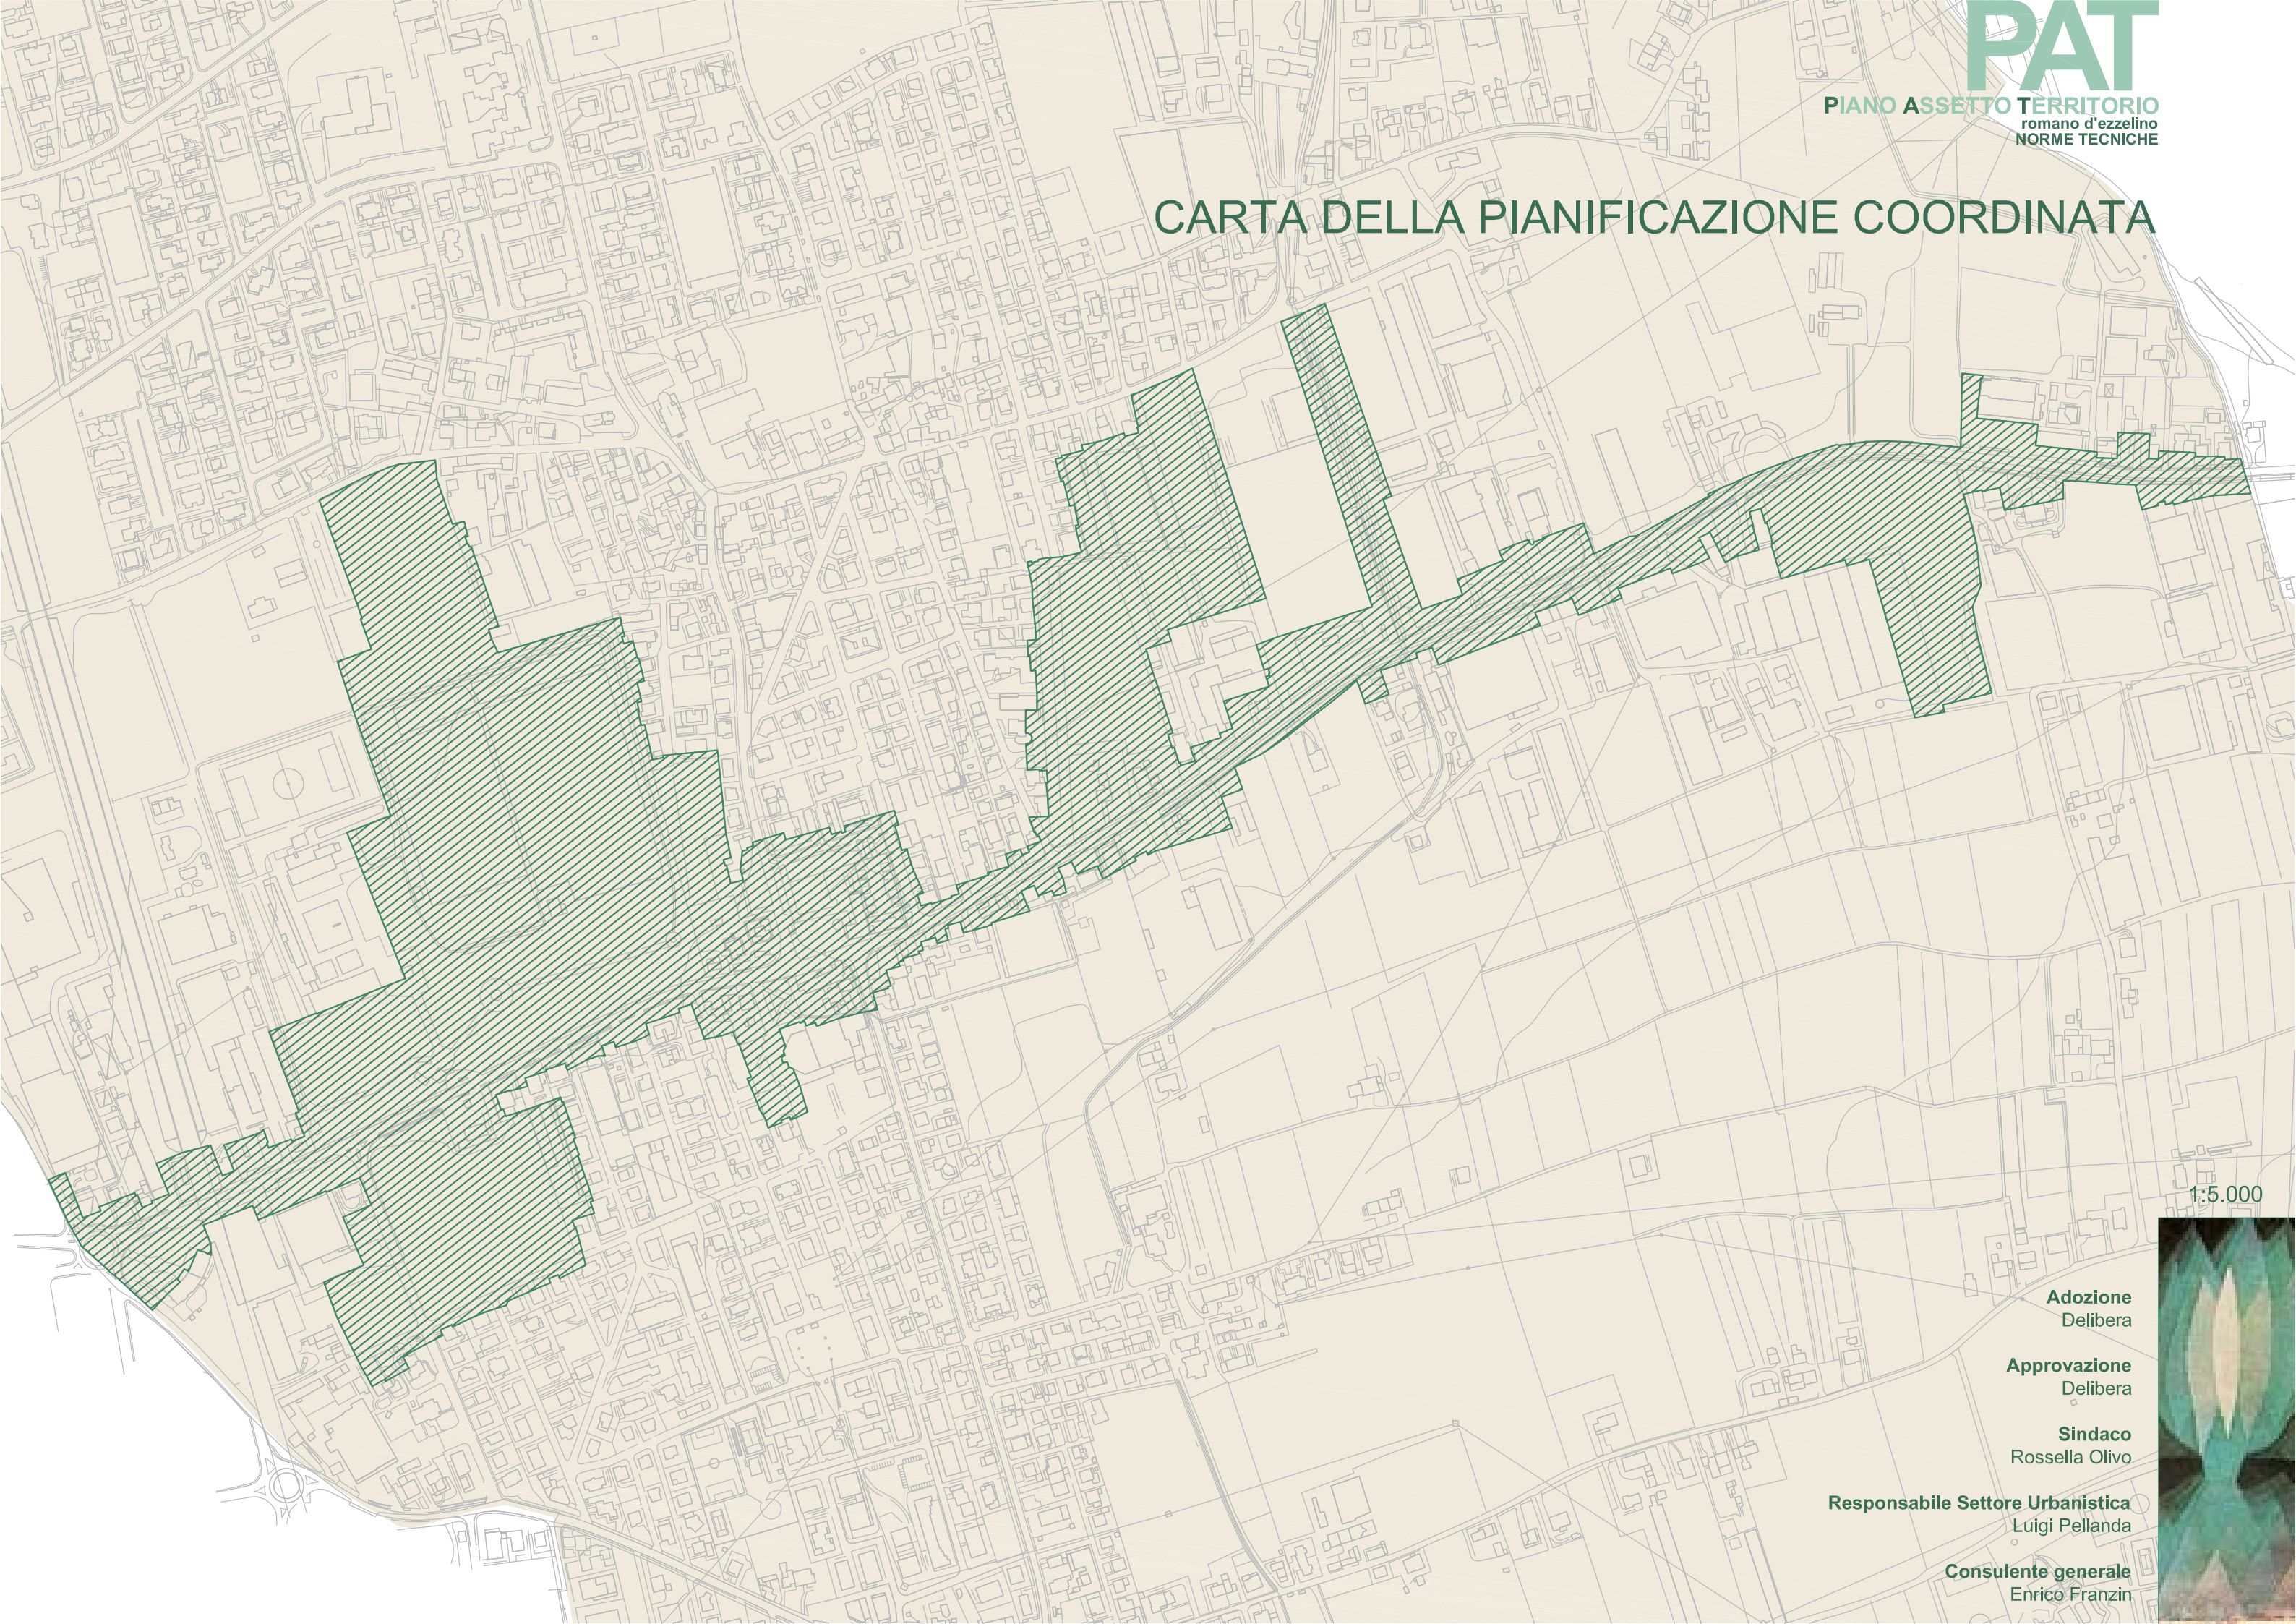

CARTA DELLA PIANIFICAZIONE COORDINATA

1:5.000

Adozione
Delibera

Approvazione
Delibera

Sindaco
Rossella Olivo

Responsabile Settore Urbanistica
Luigi Pellanda

Consulente generale
Enrico Franzin